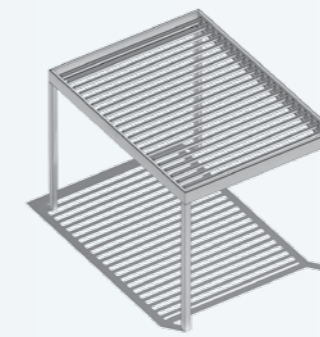

Seitliche LED-Bänder oder Licht-Spots stehen zur Auswahl

Mehr Design

Schlanke, geradlinige Profile. Schlichte Eleganz

Korrosionsbeständigkeit

Pulverbeschichtetes Aluminium

MODELL-VIELFALT

Die breite Modell-Palette ermöglicht Anpassungen an viele bauliche Gegebenheiten und an Ihre persönlichen Wünsche. Wählen Sie zwischen angebauten und freistehenden Modellen.

Die Vielfalt an Zubehör und Möglichkeiten lässt die perfekte Wohlfühl-Insel entstehen.

LUX
angebaut oder
freistehend

LUX INTEGRAL®
angebaut oder
freistehend

LUX MULTI-MODUL
angebaut oder
freistehend

CIRRUS
freistehend