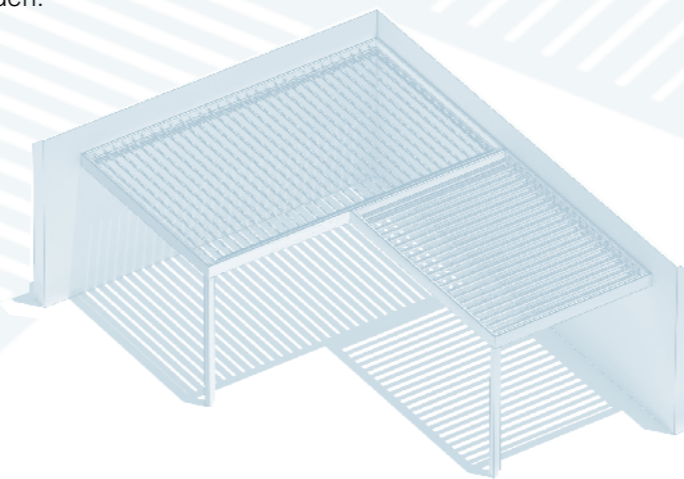

Maßgeschneidertes Design, perfekt an Ihr Haus und Ihre Bedürfnisse angepasst. Durch seine Modularbauweise ist LUX vielfältig erweiterbar sowie äußerst flexibel und anpassungsfähig.

Fühlen Sie sich wie in einem Wintergarten: Durch zusätzliche Glas-Trennwände erleben Sie Ihre Terrasse ganz neu!

DIE BESONDERHEIT

Durch die besonders ausgefeilte Konstruktion sind bei der LUX INTEGRAL® sowohl die Jalousien als auch deren Antrieb unsichtbar in die Rahmenkonstruktion versenkt – nichts stört die Optik der Pergola.

LUX INTEGRAL®

KLARE SCHÖNHEIT

Wählen Sie zwischen freistehenden oder angebauten Modellen.

Jede Pergola ist maßgeschneidert und passt perfekt zur Architektur und Stil Ihres Hauses.

Durch elegante, aber wetterfeste Aluminium-Lamellen haben Sie die Möglichkeit sich vor Hitze und Wind zu schützen, Blendung zu verhindern oder einfach mit dem Licht zu spielen.

LUX MULTIMODUL

**DIE GROSSE LÖSUNG:
SOWOHL FÜR DEN PRIVATEN WIE AUCH
FÜR DEN GASTRONOMIE-BEREICH.**

Öffnen Sie Raum für Ihre Gäste – mit unseren Pergolamodellen, ob traditionell oder modern, maximieren Sie die Fläche Ihrer Terrasse. Ohne viel Aufwand werden Sie von Ihrem Außenbereich profitieren: Als große Terrasse, als Raucherbereich, als Rezeption. Zusätzliche Heizung und Beleuchtung sowie die Möglichkeit große Flächen zu überdachen (bis zu 7 m Breite bei einer lichten Höhe von 2,7 m je Einzelmodul) tragen zur weiteren Optimierung bei. Mehrere Pergolen können ganz einfach zu einem großen Multimodul verbunden werden.