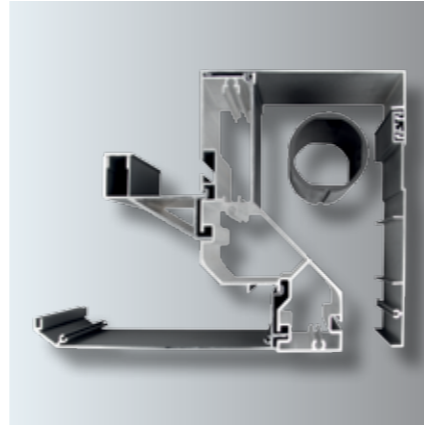

DIE BESONDERHEIT

Durch die besonders ausgefeilte Konstruktion sind bei der LUX INTEGRAL® sowohl die Jalousien als auch deren Antrieb unsichtbar in die Rahmenkonstruktion versenkt – nichts stört die Optik der Pergola.