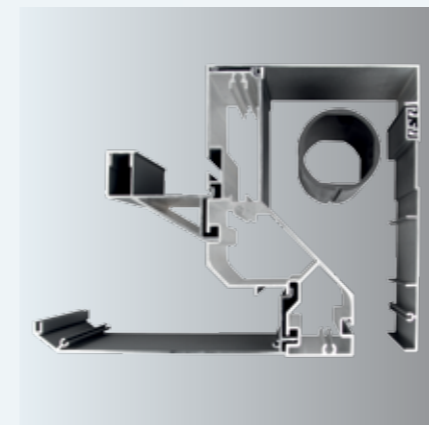

GENIALE TECHNIK

GLASELEMENTE

Bewegliche Glas-Schiebe-Wände lassen einen vor der äußeren Witterung geschützten zusätzlichen Raum entstehen.

WASSERABLAUF

Ein schneller und sauberer Wasserablauf ist durch das intelligente und verdeckt liegende Ablaufsystem garantiert.

WASSERABFLUSS

Der verdeckt liegende Wasseraustritt bei 2 Ausgängen pro Modul ermöglicht einen Abfluss von bis zu 85 l/min und bietet im geschlossenen Zustand ein wasserdichtes Dach.

PROFIL

Jalousie und Führungsschiene sind in die Konstruktion intelligent integriert und im geöffneten Zustand vollständig unsichtbar.