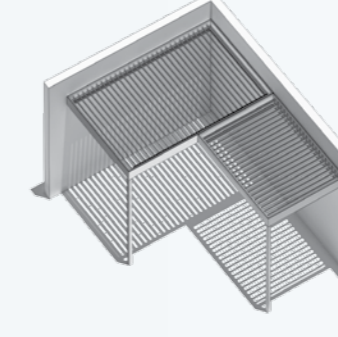

Seitliche LED-Bänder oder Licht-Spots stehen zur Auswahl

Mehr Design

Schlanke, geradlinige Profile. Schlichte Eleganz

Korrosionsbeständigkeit

Pulverbeschichtetes Aluminium

MODELL-VIELFALT

Die breite Modell-Palette ermöglicht Anpassungen an viele bauliche Gegebenheiten und an Ihre persönlichen Wünsche. Wählen Sie zwischen angebauten und freistehenden Modellen.

Die Vielfalt an Zubehör und Möglichkeiten lässt die perfekte Wohlfühl-Insel entstehen.

LUX
angebaut oder
freistehend

LUX INTEGRAL®
angebaut oder
freistehend

LUX MULTI-MODUL
angebaut oder
freistehend

CIRRUS
freistehend