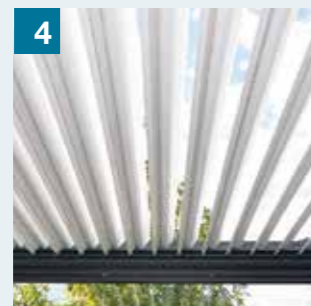

EINZIGARTIGE EIGENSCHAFTEN

1. Geschlossene Lamellen

Schutz vor Regen und Sonne

2. 45° geöffnete Lamellen

Sonneneinstrahlung lenken und dadurch Temperatur steuern

3. 90° geöffnete Lamellen

Luft und Sonne natürlich genießen

4. 140° geöffnete Lamellen

Beschattung und Lüftung bei starker Sonneneinstrahlung