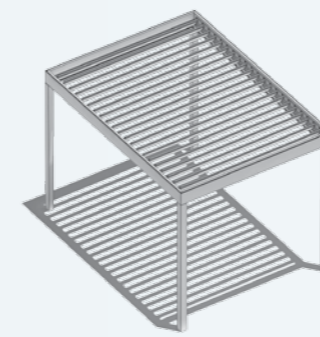

Seitliche LED-Bänder oder Licht-Spots stehen zur Auswahl

Mehr Design

Schlanke, geradlinige Profile. Schlichte Eleganz

Korrosionsbeständigkeit

Pulverbeschichtetes Aluminium

MODELL-VIELFALT

Die breite Modell-Palette ermöglicht Anpassungen an viele bauliche Gegebenheiten und an Ihre persönlichen Wünsche. Wählen Sie zwischen angebauten und freistehenden Modellen.

Die Vielfalt an Zubehör und Möglichkeiten lässt die perfekte Wohlfühl-Insel entstehen.

LUX
angebaut oder
freistehend

LUX INTEGRAL®
angebaut oder
freistehend

LUX MULTI-MODUL
angebaut oder
freistehend

CIRRUS
freistehend