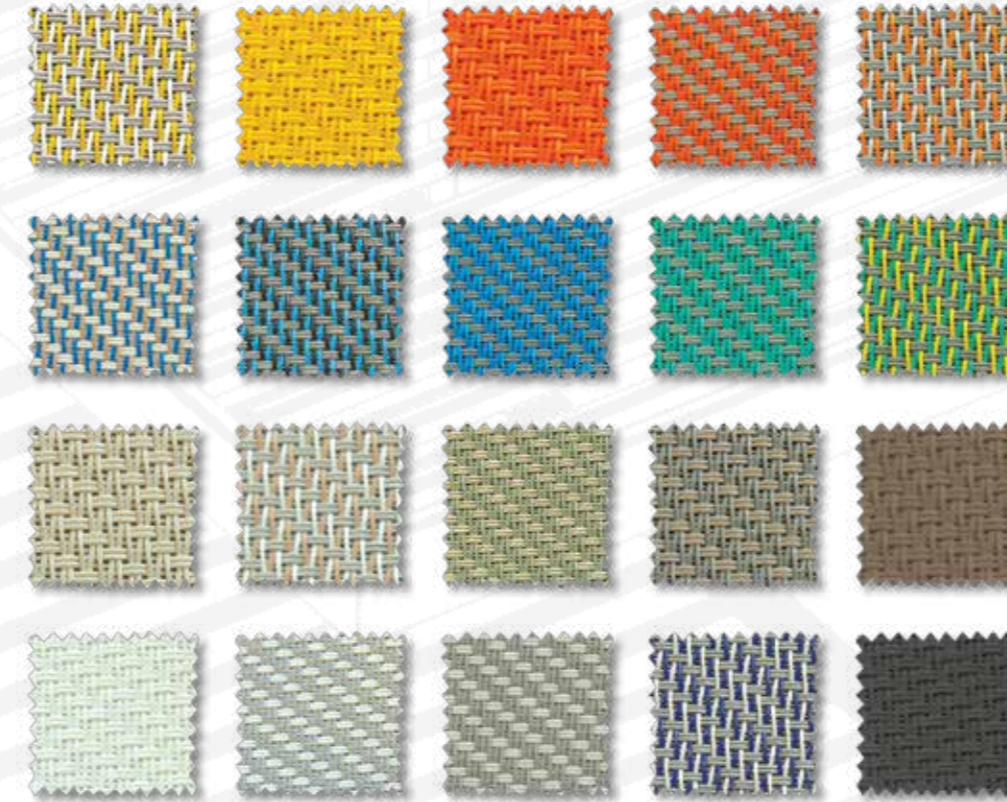

FARBE

Durch die Pulverbeschichtung der Aluminiumelemente kann optisch ein weiterer individueller Akzent gesetzt und eine Anpassung auf nahezu jede Gebäudehülle ermöglicht werden. Sie haben alle Freiheiten: Auf Anfrage gestalten wir die Pfosten in einer anderen Farbe als das Dach. Wählen Sie aus über 300 Pulverbeschichtungen aus: Matt, glänzend oder feinstrukturiert.