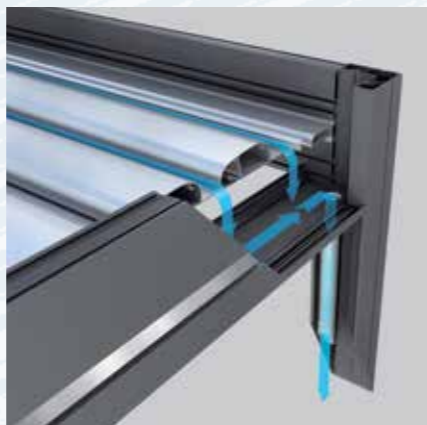

SENSORSTEUERUNG

Die optional einsetzbaren Sensoren reagieren auf Licht, Wind sowie Temperatur. Sie öffnen z.B. automatisch bei Temperaturen unter 4°C um vor schweren Schneelasten zu schützen.

**DIE PERGOLA:
SYMBIOSE ZWISCHEN
HAUS UND NATUR**

GENIALE TECHNIK

GLASELEMENTE

Bewegliche Glas-Schiebe-Wände lassen einen vor der äußeren Witterung geschützten zusätzlichen Raum entstehen.

WASSERABLAUF

Ein schneller und sauberer Wasserablauf ist durch das intelligente und verdeckt liegende Ablaufsystem garantiert.

WASSERABFLUSS

Der verdeckt liegende Wasseraustritt bei 2 Ausgängen pro Modul ermöglicht einen Abfluss von bis zu 85 l/min und bietet im geschlossenen Zustand ein wasserdichtes Dach.

PROFIL

Jalousie und Führungsschiene sind in die Konstruktion intelligent integriert und im geöffneten Zustand vollständig unsichtbar.