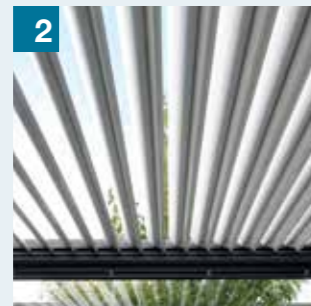

EINZIGARTIGE EIGENSCHAFTEN

1. Geschlossene Lamellen

Schutz vor Regen und Sonne

2. 45° geöffnete Lamellen

Sonneneinstrahlung lenken und dadurch Temperatur steuern

3. 90° geöffnete Lamellen

Luft und Sonne natürlich genießen

4. 140° geöffnete Lamellen

Beschattung und Lüftung bei starker Sonneneinstrahlung