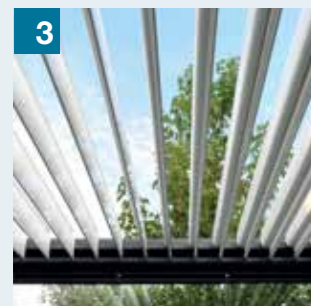

EINZIGARTIGE EIGENSCHAFTEN

1. Geschlossene Lamellen

Schutz vor Regen und Sonne

2. 45° geöffnete Lamellen

Sonneneinstrahlung lenken und dadurch Temperatur steuern

3. 90° geöffnete Lamellen

Luft und Sonne natürlich genießen

4. 140° geöffnete Lamellen

Beschattung und Lüftung bei starker Sonneneinstrahlung