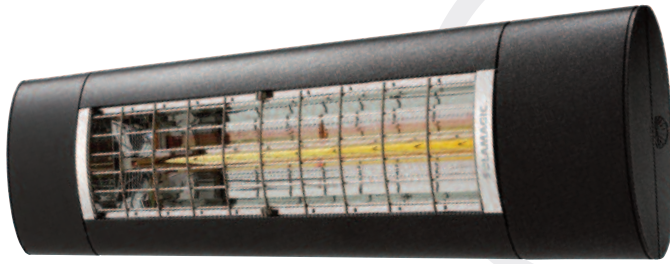

* in Vorbereitung | in preparation

Ausführung | version

S2 2500-ARC

mit 3-Stufen-Dimmer | with 3-step-dimmer

33% / 66% / 100%

Steuerung mit Solamagic 4 Kanal Handsender | control via Solamagic 4 channel handheld transmitter

S2 2500-BT

mit 3-Stufen-Dimmer | with 3-step-dimmer

33% | 66% | 100%

Steuerung via Smartphone oder Tablet mit Bluetooth 4.1
control via smartphone or tablet with Bluetooth 4.1

Leistung | capacity

1x 2500 Watt | watts

Montage | installation

Wand, Decke | wall, ceiling

Stromanschluss | power connection

230 V / IP 44

Anschlussleitung | connection cable

1.800 mm mit Schuko Stecker | with Schuko plug

Gewicht | weight

5,1 kg

Packungsinhalt | package contents

1x SOLAMAGIC S2 mit T-Halterungen

1x Betriebs-/ Montageanleitung

1x SOLAMAGIC S2 with T-brackets

1x instruction manual

S2 2500-ARC

Farbe | colour Art.-Nr. | item-No.

- ☐ titan | titanium 9300107
- ☐ weiß | white 9300106
- ☐ nano-anthrazit | nano-anthracite 9300108

S2 2500-BT

Farbe | colour Art.-Nr. | item-No.

- ☐ titan | titanium 9300104
- ☐ weiß | white 9300103
- ☐ nano-anthrazit | nano-anthracite 9300105