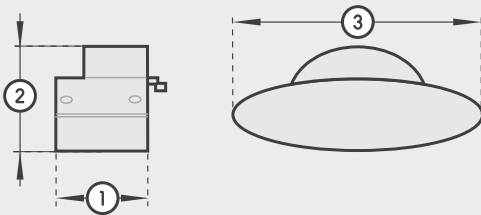

- titan | titanium 9300157
- weiß | white 9300156
- nano-anthrazit | nano-anthracite 9300158

Abmessungen | dimensions

1. Länge length	115 mm
2. Höhe height	92 mm
3. Breite width	200 mm

Zubehör | accessories