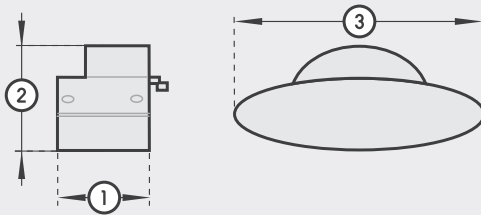

Abmessungen | dimensions

1. Länge | length	115 mm
2. Höhe | height	92 mm
3. Breite | width	200 mm

Zubehör | accessories

4-Kanal Handsender Solamagic

4 channel handheld transmitter Solamagic

1. ## Farbe | colour Art.-Nr. | item-No.
2. ☐ titan | titanium 9100597

BT-4-Kanal Handsender HT4 |

BT-4 channel handheld transmitter HT4

1. ## Farbe | colour Art.-Nr. | item-No.
2. ☐ titan | titanium 9100792

1-Kanal/5-Kanal Handsender Somfy RTS

1 channel/5 channel handheld transmitter Somfy RTS

1-Kanal | 1 channel

1. ## Farbe | colour Art.-Nr. | item-No.
2. ☐ weiß, grau | white, grey 9100219

5-Kanal | 5 channel

1. ## Farbe | colour Art.-Nr. | item-No.
2. ☐ weiß, grau | white, grey 9100220

5-Kanal (Scrollfunktion) | 5 channel (scroll function)

1. ## Farbe | colour Art.-Nr. | item-No.
2. ☐ weiß, grau | white, grey 9100352