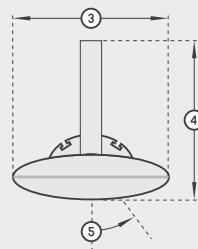

Wand, Decke, Stativ | wall, ceiling, tripod

Stromanschluss | power connection

230 V / IP 44

Anschlussleitung | connection cable

500 mm mit Hirschmann-Stecker
with Hirschmann plug

Gewicht | weight

3,0 kg

Packungsinhalt | package contents

Abmessungen | dimensions

1. Gesamtlänge total length	520 mm
2. Höhe height	92 mm
3. Breite width	200 mm
4. Gesamthöhe total height	231 mm
5. Kippbereich tilting range	45°
einseitig unidirectional	

Wärmeleistung | thermal output

Wärmeleistung | thermal output

Abmessungen | dimensions

1. Gesamtlänge total length	520 mm
2. Höhe height	92 mm
3. Breite width	200 mm
4. Gesamthöhe total height	265 mm
5. Kippbereich tilting range	45°
einseitig unidirectional	