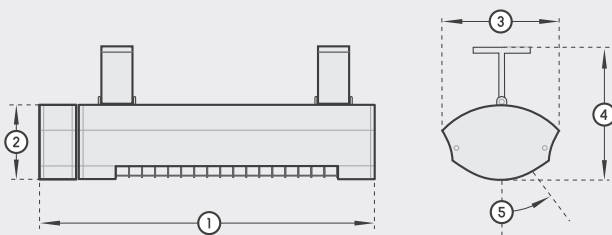

Abmessungen | dimensions

1. Gesamtlänge total length	516 mm
2. Höhe height	110 mm
3. Breite width	176 mm
4. Gesamthöhe total height	230 mm
5. Kippbereich tilting range	30°
einseitig unidirectional	

Wärmeleistung | thermal output