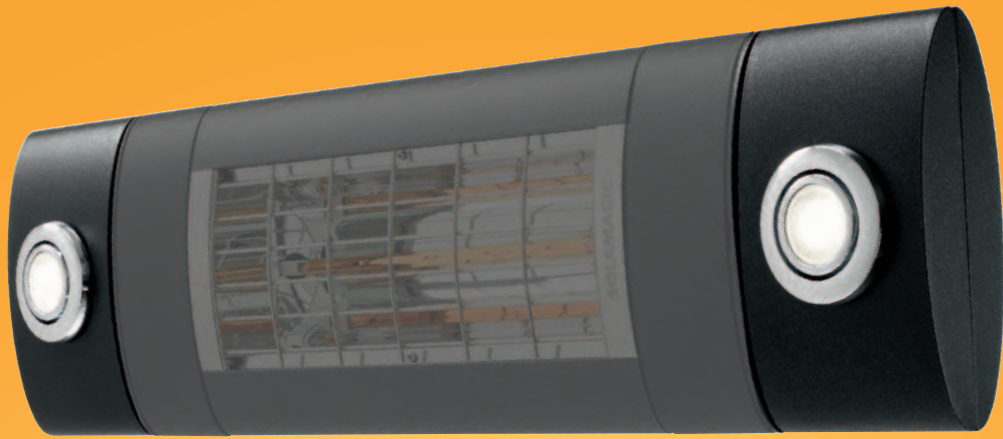

- titan | titanium 9100792

SOLAMAGIC **SI** LED-Modul
SOLAMAGIC SI LED-module

Ausführung | version

Zur Funktionserweiterung des SI mit 2 LED Duo-Leuchten, integriertem Dimmer für die LEDs und 3-Stufen-Dimmer für die Wärme (33% / 66% / 100%)
 To extend the functionality of SI with 2 LED Duo spots, with integrated LED-dimmer and 3-step-dimmer for the radiant heater (33% / 66% / 100%)