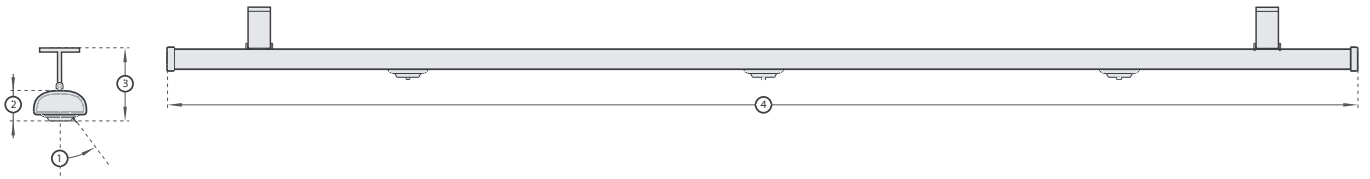

Zubehör | accessories

BT-4-Kanal Handsender HT4 |

BT-4 channel handheld transmitter HT4

Farbe colour	Art.-Nr. item-No.
<input type="radio"/> titan titanium	9100792

Abmessungen | dimensions

1. Kippbereich tilting range einseitig unidirectional	30°	3. Gesamthöhe total height	116 mm
2. Höhe height	40 mm	4. Gesamtlänge total length	2000/2500/3000 mm

Einbaustrahler | recessed spots

Geo DUO

Ausführung | version

350° drehbar, 60° schwenkbar, zwei Lichtfarben
350° rotatable, 60° pivotable, two light colours

Shot

Ausführung | version

eine Lichtfarbe
one light colour