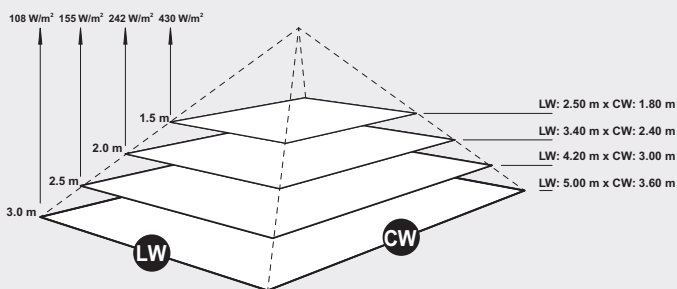

Wärmeleistung | thermal output

Abmessungen | dimensions

1. Gesamtlänge total length	520 mm
2. Höhe height	92 mm
3. Breite width	200 mm
4. Gesamthöhe total height	265 mm
5. Kippbereich tilting range	45°
einseitig unidirectional	

Solamagic S3 2500 W

Farbe colour	Art.-Nr. item-No.
● titan titanium	9300110
○ weiß white	9300109
● nano-anthrazit nano-anthracite	9300111

Wärmeleistung | thermal output

Abmessungen | dimensions

1. Gesamtlänge total length	746 mm
2. Höhe height	92 mm
3. Höhe Halter height bracket	125 mm
4. Breite width	200 mm
5. Gesamthöhe total height	217 mm
5. Kippbereich tilting range	45°
einseitig unidirectional	