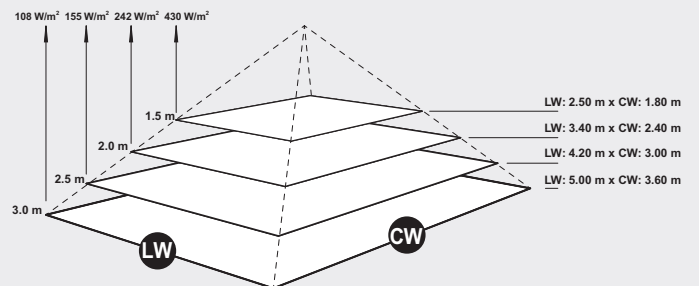

Wärmeleistung | thermal output

Zubehör | accessories

4-Kanal Handsender Solamagic
4 channel handheld transmitter Solamagic

Farbe | colour Art.-Nr. | item-No.
☐ titan | titanium 9100597

BT-4-Kanal Handsender HT4 |
BT-4 channel handheld transmitter HT4

Farbe | colour Art.-Nr. | item-No.
☐ titan | titanium 9100792