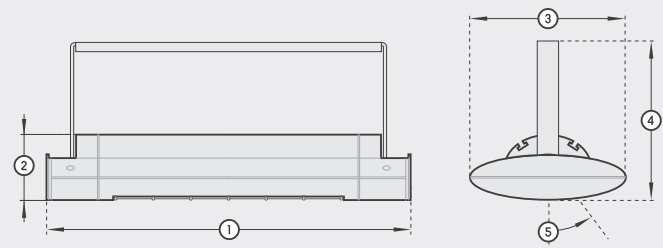

Abmessungen | dimensions

1. Gesamtlänge total length	520 mm
2. Höhe height	92 mm
3. Breite width	200 mm
4. Gesamthöhe total height	231 mm
5. Kippbereich tilting range	45°
einseitig unidirectional	

Wärmeleistung | thermal output

Wand, Decke, Stativ | wall, ceiling, tripod

Stromanschluss | power connection

230 V / IP 44

Anschlussleitung | connection cable

500 mm mit Hirschmann-Stecker
with Hirschmann plug

Gewicht | weight

3,0 kg

Packungsinhalt | package contents

Wärmeleistung | thermal output

Abmessungen | dimensions

1. Gesamtlänge total length	520 mm
2. Höhe height	92 mm
3. Breite width	200 mm
4. Gesamthöhe total height	265 mm
5. Kippbereich tilting range	45°
einseitig unidirectional	