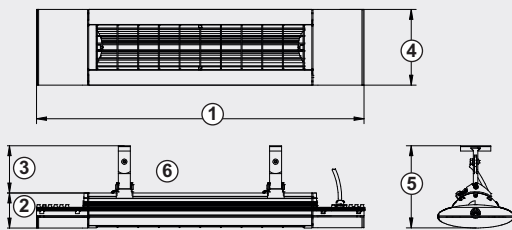

Abmessungen | dimensions

1. Gesamtlänge total length	520 mm
2. Höhe height	92 mm
3. Breite width	200 mm
4. Gesamthöhe total height	231 mm
5. Kippbereich tilting range	45°
einseitig unidirectional	

Wärmeleistung | thermal output

Wärmeleistung | thermal output

Abmessungen | dimensions

1. Gesamtlänge total length	520 mm
2. Höhe height	92 mm
3. Breite width	200 mm
4. Gesamthöhe total height	265 mm
5. Kippbereich tilting range	45°
einseitig unidirectional	

S2 2500-BT

Farbe | colour Art.-Nr. | item-No.

- titan | titanium 9300104
- weiß | white 9300103
- nano-anthrazit | nano-anthracite 9300105

mit T-Halterung
with T-bracket

Abmessungen | dimensions

1. Gesamtlänge total length	866 mm
2. Höhe height	92 mm
3. Höhe Halter height bracket	125 mm
4. Breite width	200 mm
5. Gesamthöhe total height	217 mm
5. Kippbereich tilting range	45°
einseitig unidirectional	