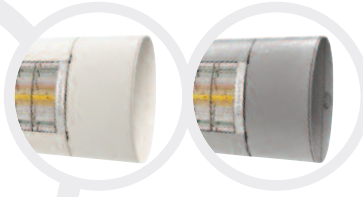

* in Vorbereitung | in preparation

Ausführung | version

S2 2500-ARC

mit 3-Stufen-Dimmer | with 3-step-dimmer

33% / 66% / 100%

Steuerung mit Solamagic 4 Kanal Handsender | control via Solamagic 4 channel handheld transmitter

S2 2500-BT

mit 3-Stufen-Dimmer | with 3-step-dimmer

33% | 66% | 100%

Steuerung via Smartphone oder Tablet mit Bluetooth 4.1
control via smartphone or tablet with Bluetooth 4.1

Leistung | capacity

1x 2500 Watt | watts

Montage | installation

Wand, Decke | wall, ceiling

Stromanschluss | power connection

230 V / IP 44

Anschlussleitung | connection cable

1.800 mm mit Schuko Stecker | with Schuko plug

Gewicht | weight

5,1 kg

Packungsinhalt | package contents

1x SOLAMAGIC S2 mit T-Halterungen

1x Betriebs-/ Montageanleitung

1x SOLAMAGIC S2 with T-brackets

1x instruction manual

S2 2500-ARC

Farbe | colour Art.-Nr. | item-No.

- ☐ titan | titanium 9300107
- ☐ weiß | white 9300106
- ☐ nano-anthrazit | nano-anthracite 9300108

S2 2500-BT

Farbe | colour Art.-Nr. | item-No.

- ☐ titan | titanium 9300104
- ☐ weiß | white 9300103
- ☐ nano-anthrazit | nano-anthracite 9300105