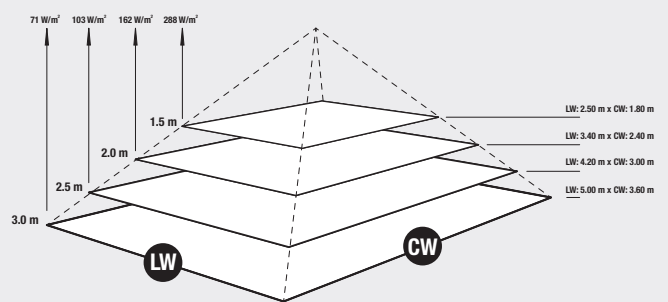

Wand, Decke, Stativ | wall, ceiling, tripod

Stromanschluss | power connection

230 V / IP 44

Anschlussleitung | connection cable

500 mm mit Hirschmann-Stecker
with Hirschmann plug

Gewicht | weight

3,0 kg

Packungsinhalt | package contents

Abmessungen | dimensions

1. Gesamtlänge total length	520 mm
2. Höhe height	92 mm
3. Breite width	200 mm
4. Gesamthöhe total height	231 mm
5. Kippbereich tilting range	45°
einseitig unidirectional	

Wärmeleistung | thermal output

Wärmeleistung | thermal output

Abmessungen | dimensions

1. Gesamtlänge total length	520 mm
2. Höhe height	92 mm
3. Breite width	200 mm
4. Gesamthöhe total height	265 mm
5. Kippbereich tilting range	45°
einseitig unidirectional	