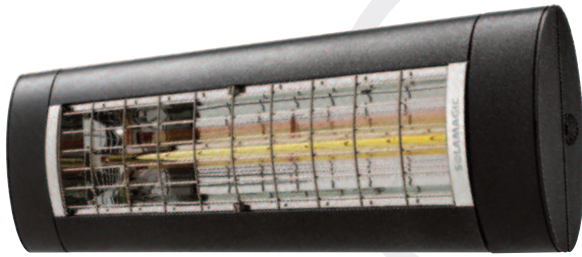

* in Vorbereitung | in preparation

Ausführung | version

mit Steckverbindung
with plug connection

mit T-Halterung
with T-bracket

Leistung | capacity

1x 2500 Watt | watts

Montage | installation

Wand, Decke | wall, ceiling

Stromanschluss | power connection

230 V / IP 44

Anschlussleitung | connection cable

500 mm mit Hirschmann-Stecker |
with Hirschmann plug

Gewicht | weight

4,0 kg

Packungsinhalt | package contents

1x SOLAMAGIC S3 mit T-Halterungen
und Anschlussleitung

1x Betriebs-/ Montageanleitung

1x SOLAMAGIC S3 with T-bracket and
connection cable

1x instruction manual

Solamagic S3 2500 W

Farbe | colour	Art.-Nr. | item-No.
● titan | titanium	9300110
○ weiß | white	9300109
● nano-anthrazit | nano-anthracite	9300111