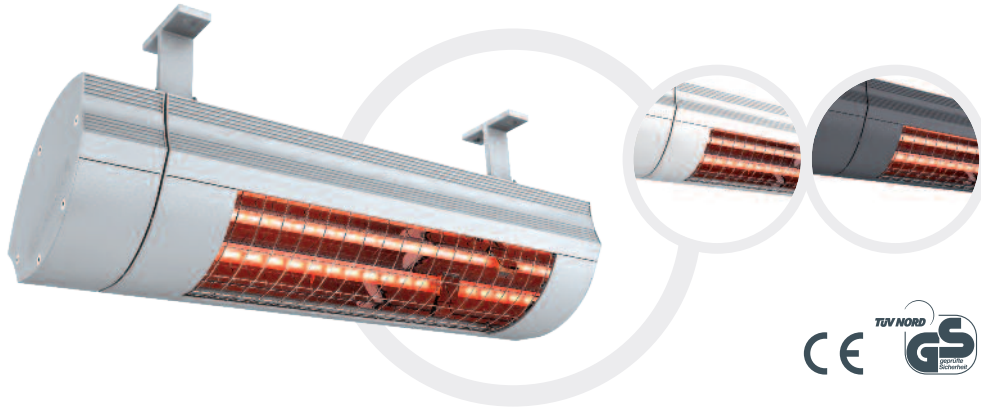

Ausführung | version

mit Wand-/ Deckenhalterung und Funkdimmer, ohne Schalter.
with wall and ceiling bracket and radio controlled heat dimmer, without switch.

Leistung | capacity

1x 2000 Watt | watts

Montage | installation

Wand, Decke | wall, ceiling

Stromanschluss | power connection

230 V / IP 24

Anschlussleitung | connection cable

1800 mm mit Schuko Stecker | with Schuko plug

Gewicht | weight

3,32 kg

Packungsinhalt | package contents

1x SOLAMAGIC 2000 RC mit Wand-/ Deckenhalterung
1x Betriebs-/ Montageanleitung
1x SOLAMAGIC 2000 RC with wall and ceiling bracket
1x instruction manual

ARC Steuerung mit Solamagic Dimmer inkl. Handsender | control with Solamagic dimmer incl. handheld transmitter

Farbe | colour Art.-Nr. | item-No.

- ☐ titan | titanium 9100599
- ☐ weiß | white 9100598
- ☐ nano-anthrazit | nano-anthracite 9100600

BT Steuerung mit Bluetooth 4.1 | control with Bluetooth 4.1

Farbe | colour Art.-Nr. | item-No.

- ☐ titan | titanium 9100796
- ☐ weiß | white 9100795
- ☐ nano-anthrazit | nano-anthracite 9100797

SRC Steuerung mit Somfy RTS Dimmer | control with Somfy RTS dimmer

Farbe | colour Art.-Nr. | item-No.

- ☐ titan | titanium 9100387
- ☐ weiß | white 9100386
- ☐ nano-anthrazit | nano-anthracite 9100388