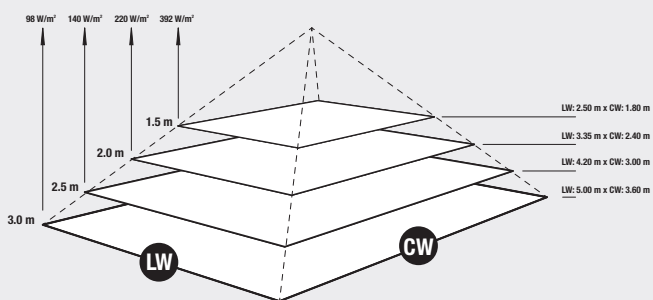

Abmessungen | dimensions

1. Gesamtlänge total length	520 mm
2. Höhe height	92 mm
3. Breite width	200 mm
4. Gesamthöhe total height	231 mm
5. Kippbereich tilting range	45°
einseitig unidirectional	

Wärmeleistung | thermal output

Wand, Decke, Stativ | wall, ceiling, tripod

Stromanschluss | power connection

230 V / IP 44

Anschlussleitung | connection cable

500 mm mit Hirschmann-Stecker
with Hirschmann plug

Gewicht | weight

3,0 kg

Packungsinhalt | package contents

Wärmeleistung | thermal output

Abmessungen | dimensions

1. Gesamtlänge total length	520 mm
2. Höhe height	92 mm
3. Breite width	200 mm
4. Gesamthöhe total height	265 mm
5. Kippbereich tilting range	45°
einseitig unidirectional	