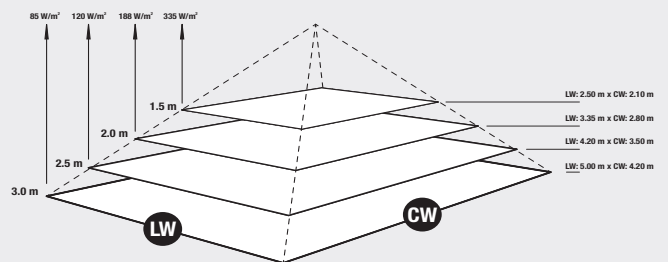

Abmessungen | dimensions

1. Gesamtlänge total length	516 mm
2. Höhe height	110 mm
3. Breite width	176 mm
4. Gesamthöhe total height	230 mm
5. Kippbereich tilting range	30°
einseitig unidirectional	

Wärmeleistung | thermal output