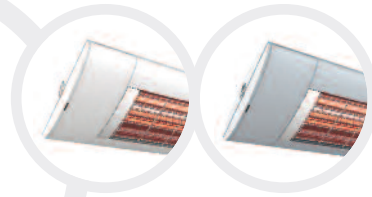

* in Vorbereitung | in preparation

Ausführung | version

mit Steckverbindung
with plug connection

mit T-Halterung
with T-bracket

Leistung | capacity

1x 2500 Watt | watts

Montage | installation

Wand, Decke | wall, ceiling

Stromanschluss | power connection

230 V / IP 44

Anschlussleitung | connection cable

500 mm mit Hirschmann-Stecker |
with Hirschmann plug

Gewicht | weight

4,0 kg

Packungsinhalt | package contents

1x SOLAMAGIC S3 mit T-Halterungen
und Anschlussleitung

1x Betriebs-/ Montageanleitung

1x SOLAMAGIC S3 with T-bracket and
connection cable

1x instruction manual

Solamagic S3 2500 W

Farbe | colour	Art.-Nr. | item-No.
● titan | titanium	9300110
○ weiß | white	9300109
● nano-anthrazit | nano-anthracite	9300111