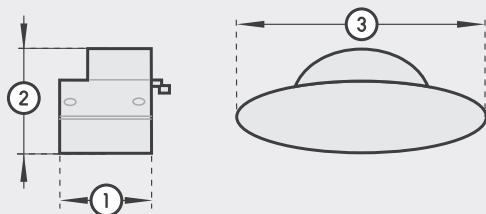

Abmessungen | dimensions

1. Länge | length	115 mm
2. Höhe | height	92 mm
3. Breite | width	200 mm

Zubehör | accessories

1-Kanal/5-Kanal Handsender Somfy RTS

1 channel/5 channel handheld transmitter Somfy RTS

1-Kanal | 1 channel

Farbe | colour	Art.-Nr. | item-No.
☐ weiß, grau | white, grey	9100219

5-Kanal | 5 channel

Farbe | colour	Art.-Nr. | item-No.
☐ weiß, grau | white, grey	9100220

5-Kanal (Scrollfunktion) | 5 channel (scroll function)

Farbe | colour	Art.-Nr. | item-No.
☐ weiß, grau | white, grey	9100352