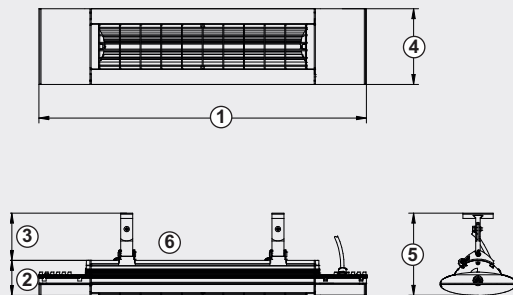

Solamagic S3 2500 W

Farbe colour	Art.-Nr. item-No.
● titan titanium	9300110
○ weiß white	9300109
● nano-anthrazit nano-anthracite	9300111

Wärmeleistung | thermal output

Abmessungen | dimensions

1. Gesamtlänge total length	746 mm
2. Höhe height	92 mm
3. Höhe Halter height bracket	125 mm
4. Breite width	200 mm
5. Gesamthöhe total height	217 mm
5. Kippbereich tilting range	45°
einseitig unidirectional	