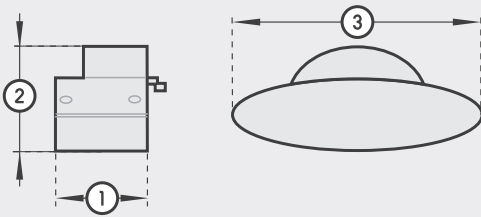

Abmessungen | dimensions

1. Länge | length 115 mm
2. Höhe | height 92 mm
3. Breite | width 200 mm

Zubehör | accessories

4-Kanal Handsender Solamagic

4 channel handheld transmitter Solamagic

☐ Farbe | colour Art.-Nr. | item-No.
titan | titanium 9100597

BT-4-Kanal Handsender HT4 |

BT-4 channel handheld transmitter HT4

☐ Farbe | colour Art.-Nr. | item-No.
titan | titanium 9100792